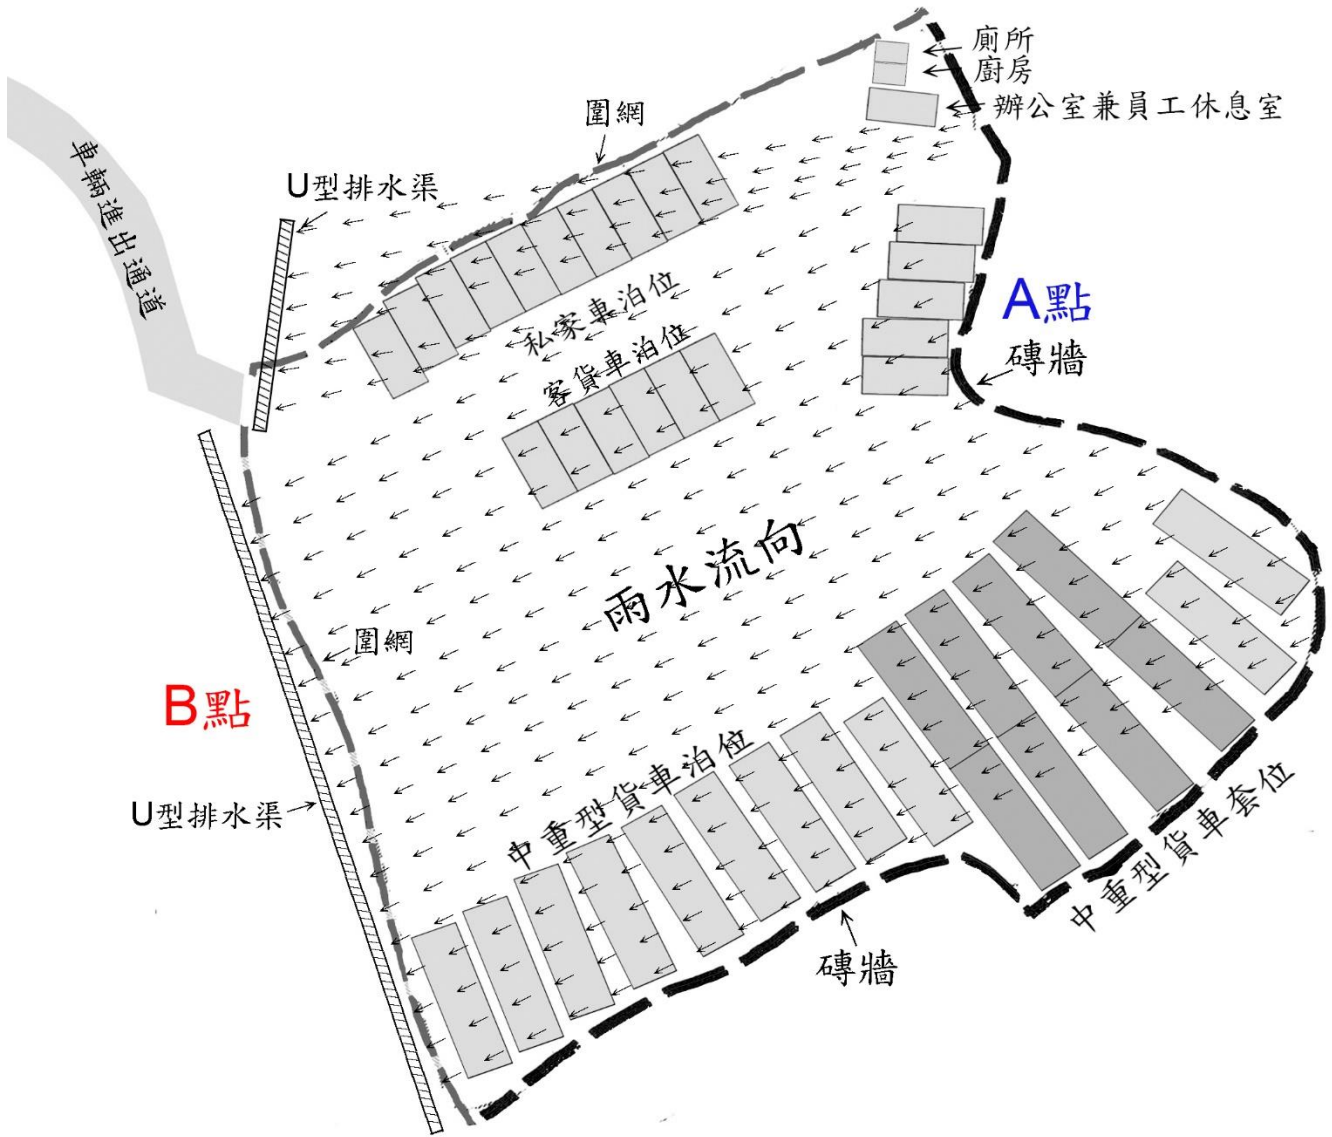

雨水引流圖

U型排水渠橫切面圖